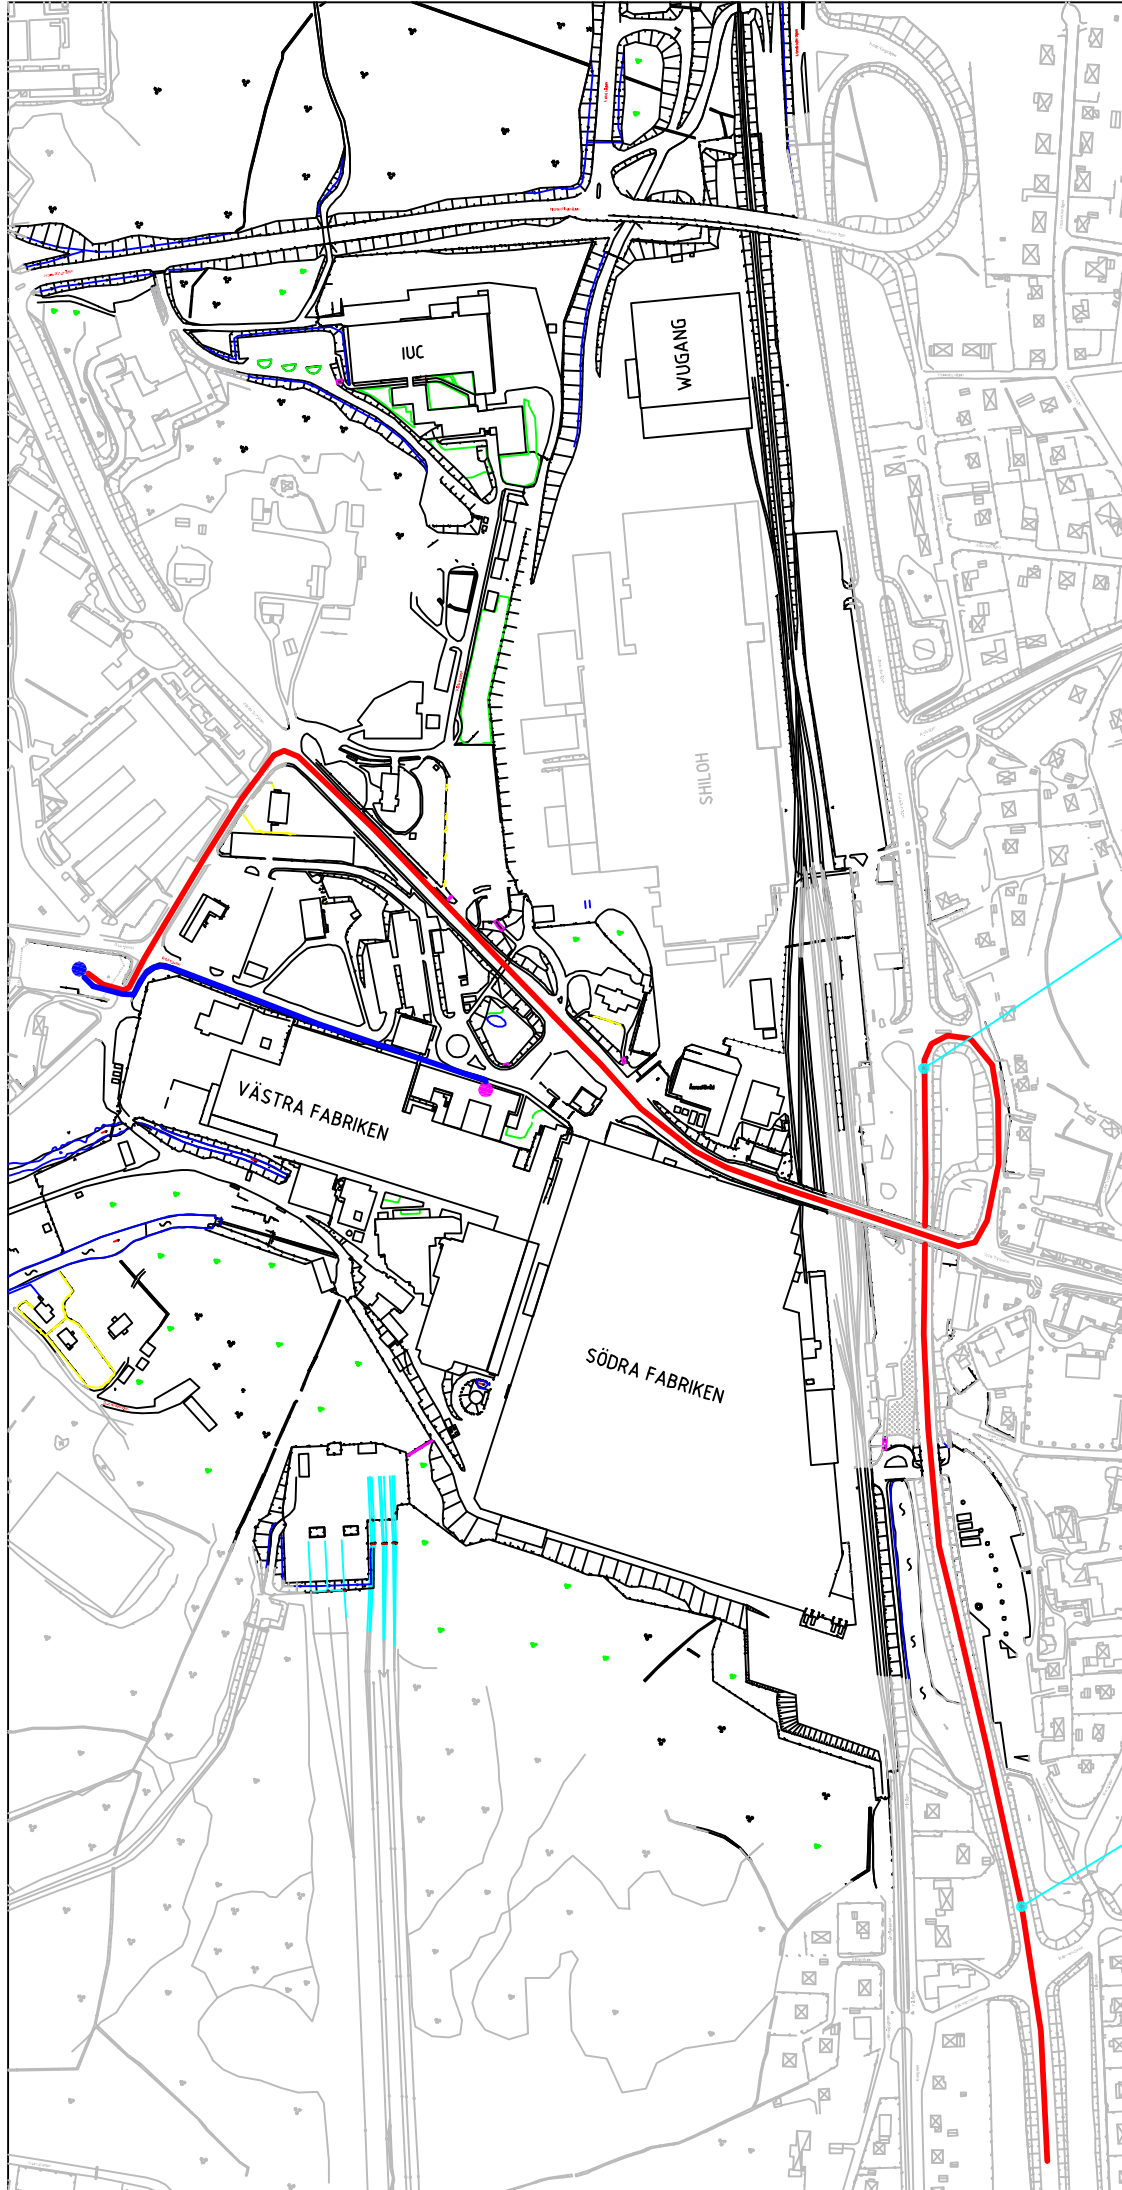

FÖRKLARINGAR

RÖD LINJE= KÖRVÄG.
BLÅ LINJE= GÅNGVÄG.

- PARKERING
- RECEPTION

FÖLJ SKYLTING
"VOLVO KONTOR"

VÄG 15 NORRGÅENDE
RIKTNING