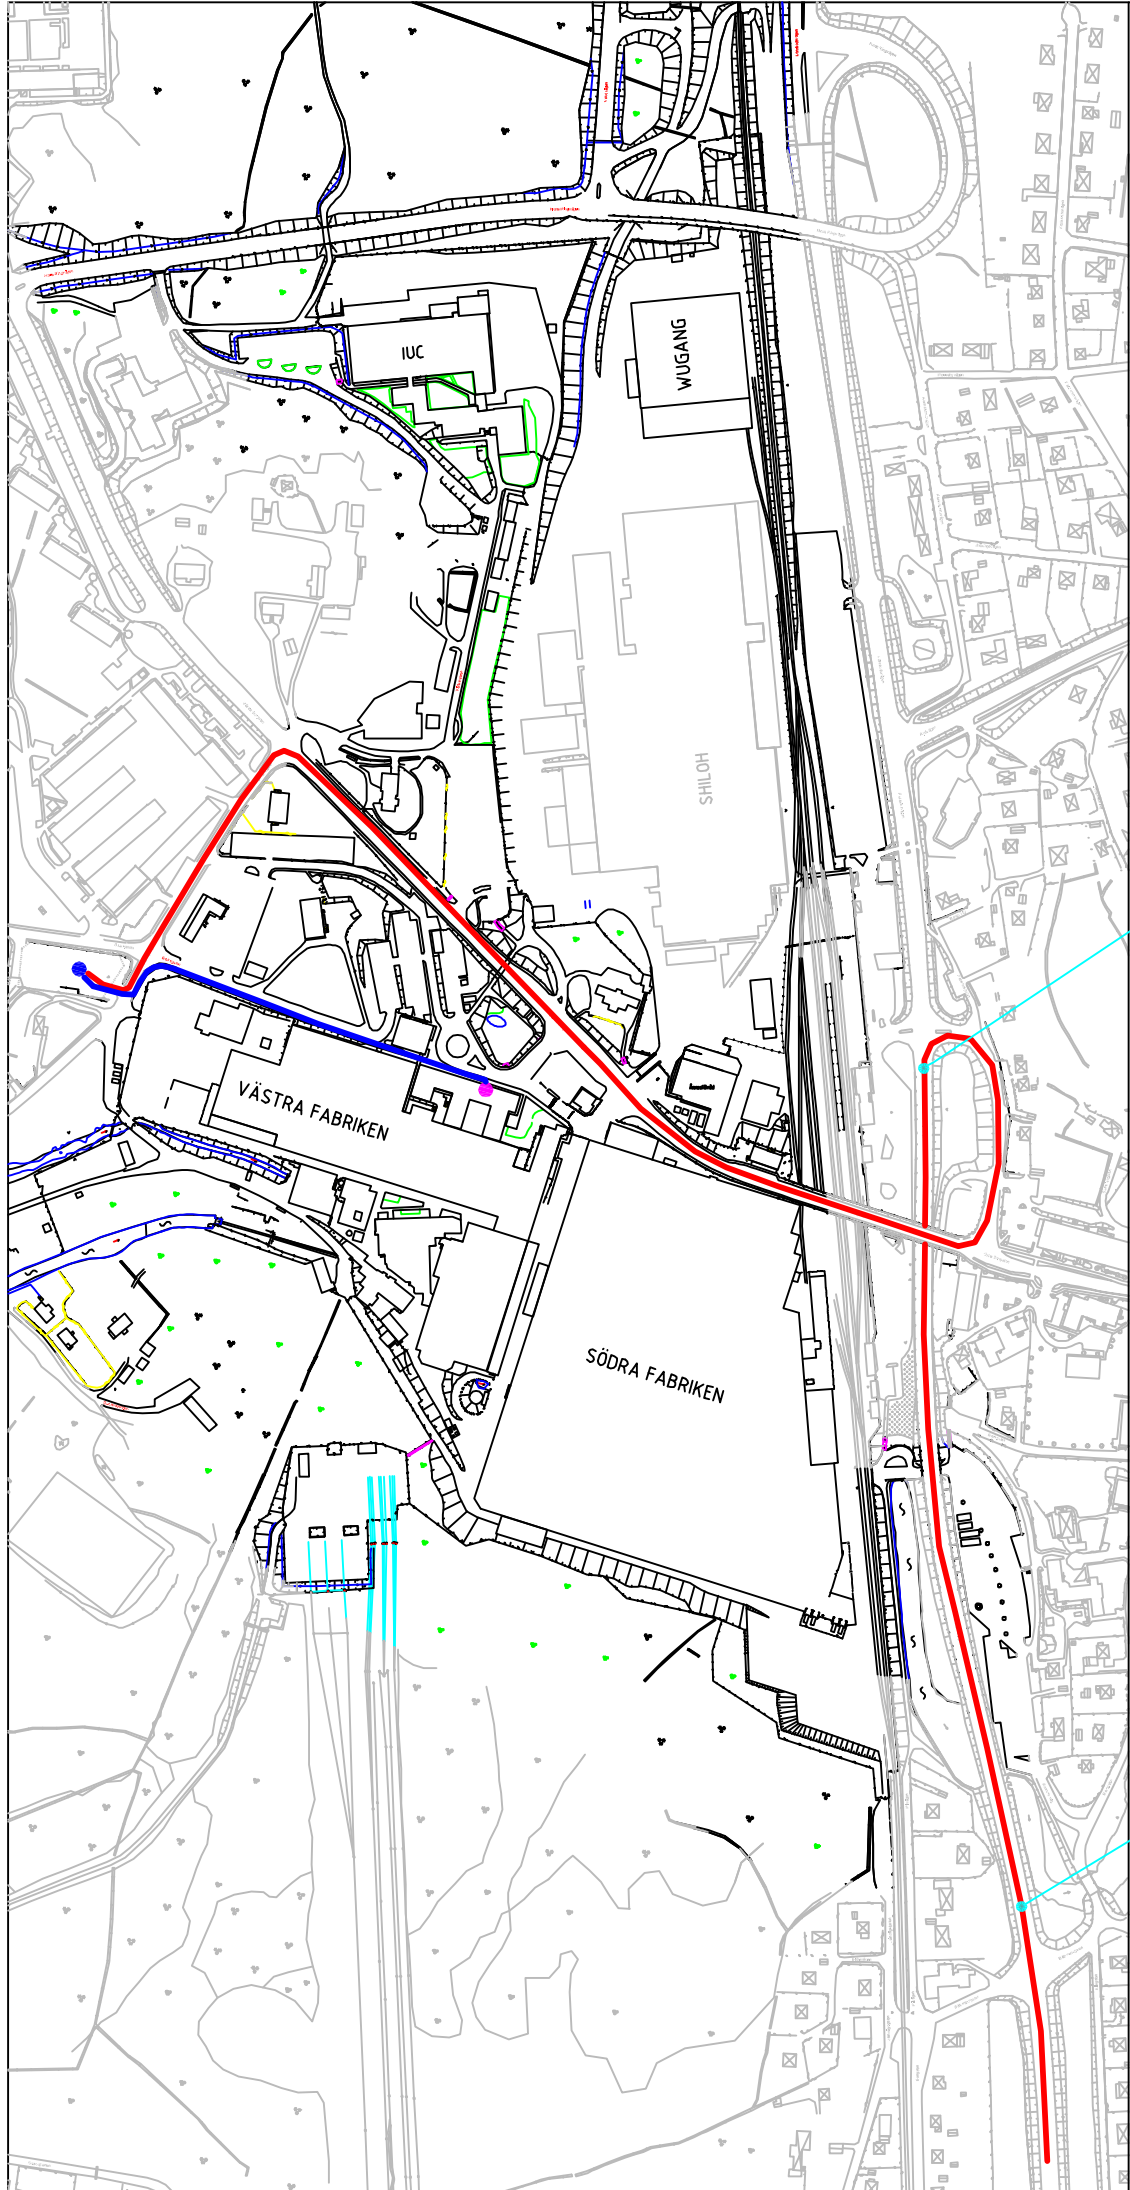

FÖRKLARINGAR

RÖD LINJE= KÖRVÄG.
BLÅ LINJE= GÅNGVÄG.

- PARKERING
- RECEPTION

FÖLJ SKYLTING
"VOLVO KONTOR"

VÄG 15 NORRGÅENDE
RIKTNING